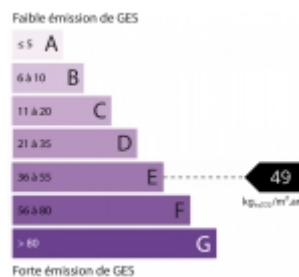

Un cellier complète ce bien.

Idéal pied à terre, professions libérales ou investissement locatif 6 % brut

Énergie : Consommation conventionnelle

Emissions de Gaz à Effet de Serre (GES)

COQUET 2 PIECES NICE ETOILE