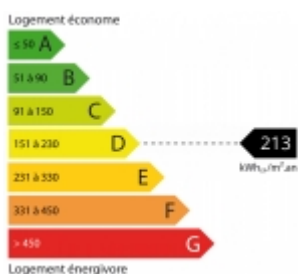

Un cellier complète ce bien.

Idéal pied à terre, professions libérales ou investissement locatif 6 % brut

Énergie : Consommation conventionnelle

Emissions de Gaz à Effet de Serre (GES)

COQUET 2 PIECES NICE ETOILE