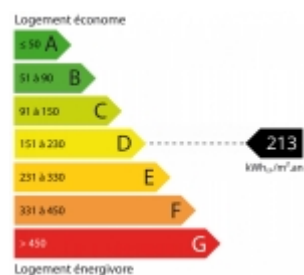

Un cellier complète ce bien.

Idéal pied à terre, professions libérales ou investissement locatif 6 % brut

Bail emphytéotique 50 ans

Énergie : Consommation conventionnelle

Emissions de Gaz à Effet de Serre (GES)