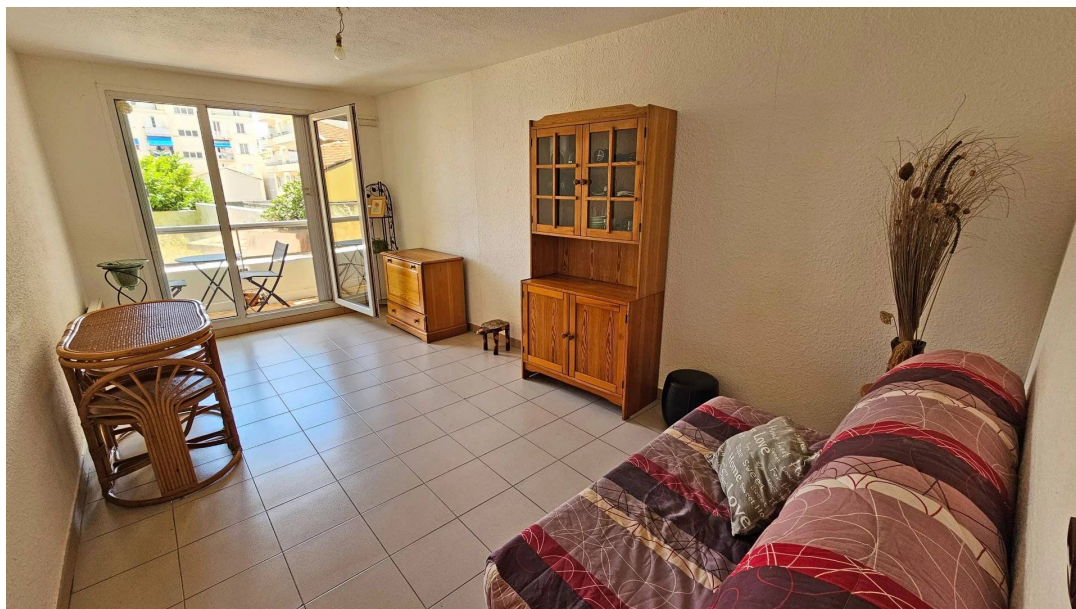

BEAU STUDIO PROCHE CARRAS NICE OUEST

Référence 728
1 pièces - 28 m²

130 000 €

Proche Carras : Beau 1 pièce 28.39 m² LC situé au 1er étage, cuisine équipée indépendante, dressing, salle de bains avec wc, possibilité de manger sur la terrasse ensoleillée, exposition sud Est. Studio au calme, vendu meublé, proche mer, tram et toutes commodités.